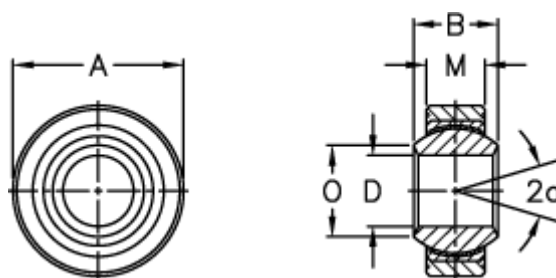

Varenummer: 03404035
Beskrivelse: Fluro Ledleje GLRSW 35

Mål

A	= 78	Tilladelige o/min = 110
a (grader)	= 19	Vægt = 850
B	= 43	
D	= 35	
Dynamisk belastning C (kN)	= 206	
M	= 30	
O	= 37.7	
Statisk belastning C0 (kN)	= 343	